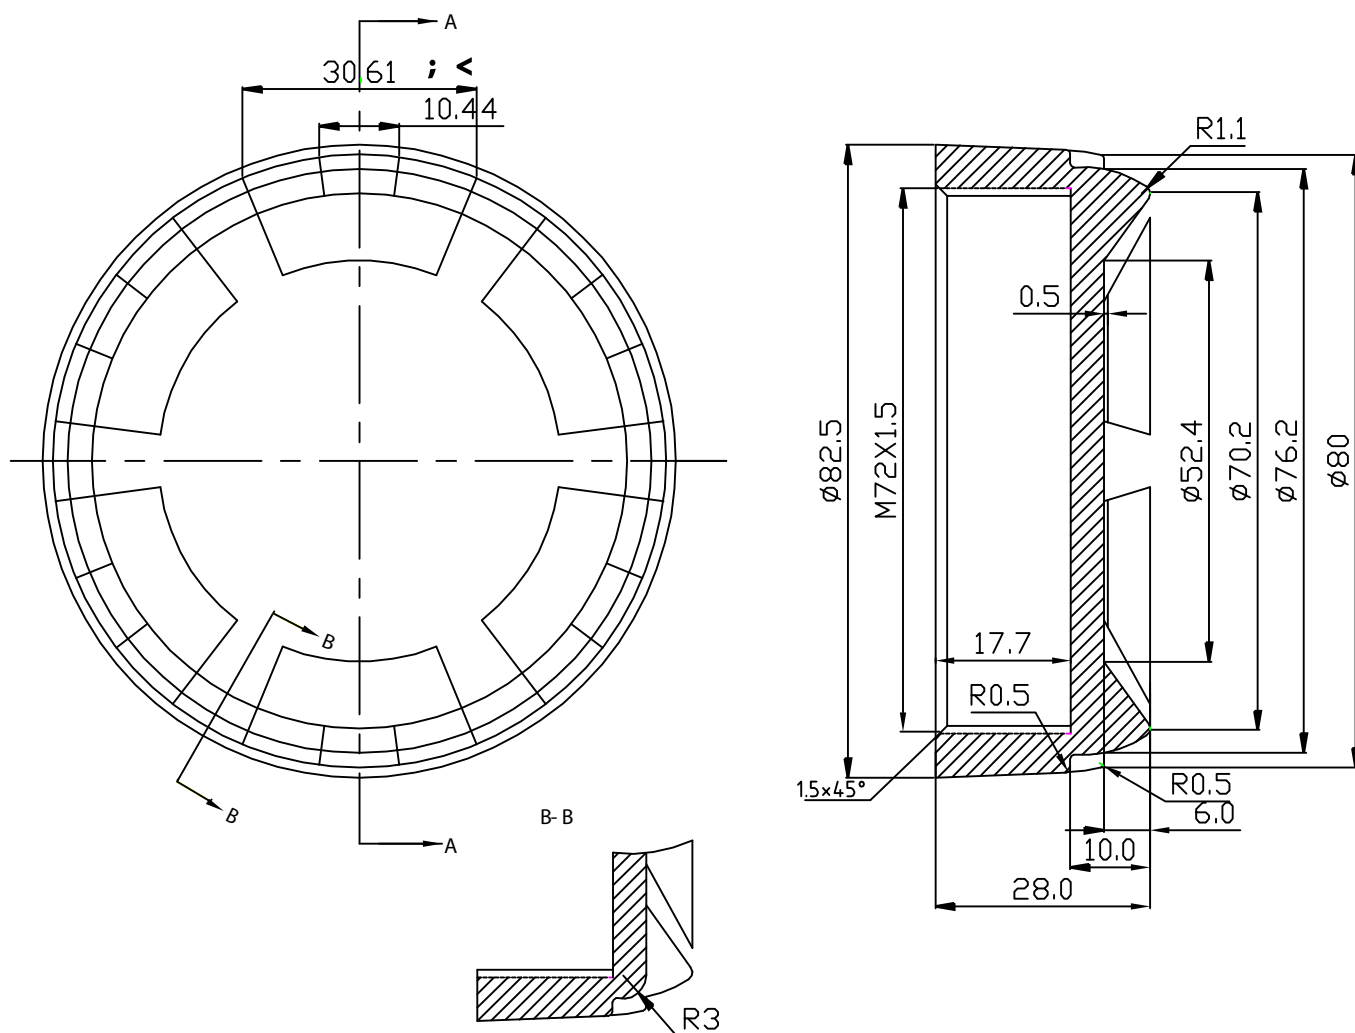

# Корпус алюминиевый литой для преобразователей 010А

## Крышка

# Корпус