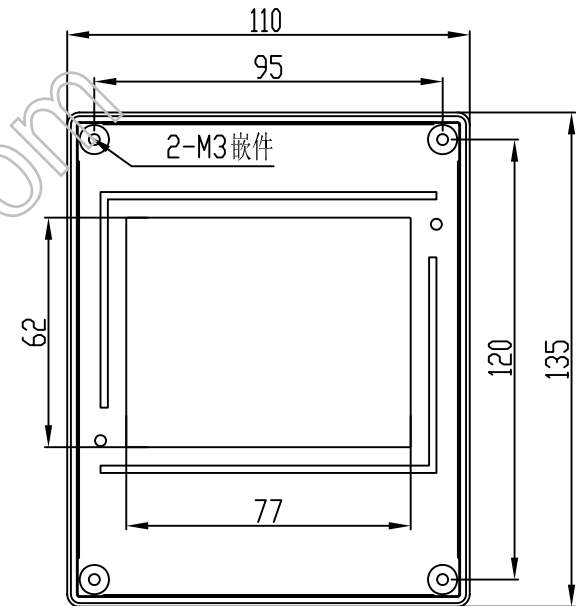

A-A

制图 Drawing	审核 Auditing	批准 Confirm	客户名称 Custom Name	材料 Material
			产品名称 Product Name	图纸比例 Drawing Scale
			产品编号 Product Code	视图 Project View
共 页 第 页			 <b>宁波三和壳体公司</b> NINGBO SANHE ENCLOSURE CORPORATION	中国宁波慈溪 TEL: +86(574)63226910 FAX: +86(574)63226900