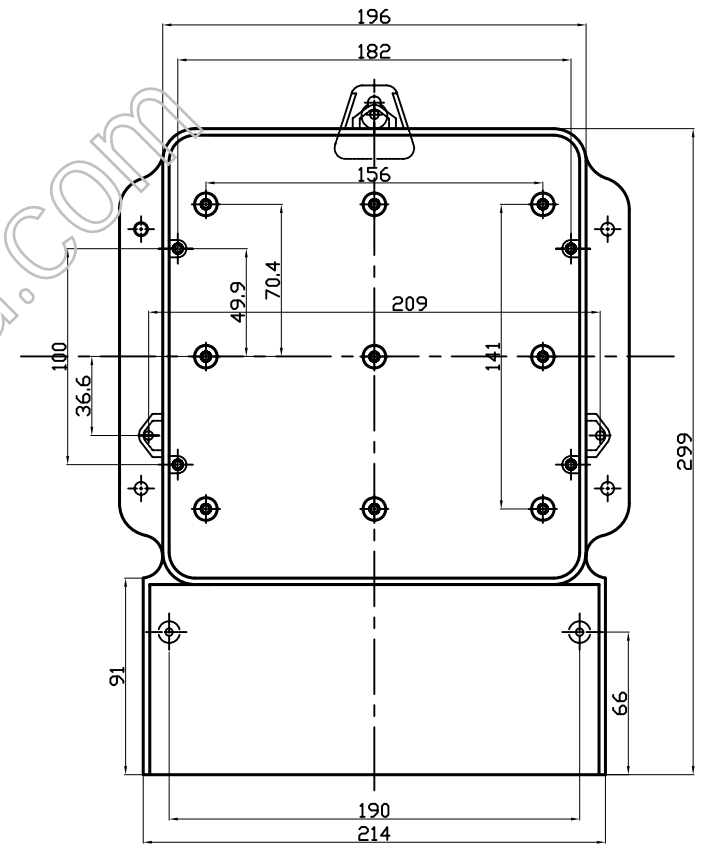

下盖正视图

说明：表底座可配高、低两表盖，表盖为透明PC，表座为ABS。

制图 Drawing	审核 Auditing	批准 Confirm	客户名称 Custom Name	材料 Material	
			产品名称 Product Name	图纸比例 Drawing Scale	A
			产品编号 Product Code	视图 Project View	(mm)
共 页 第 页			宁波三和壳体公司 NINGBO SANHE ENCLOSURE CORPORATION		中国宁波慈溪 TEL:+86(574)63226910 FAX:+86(574)63226900