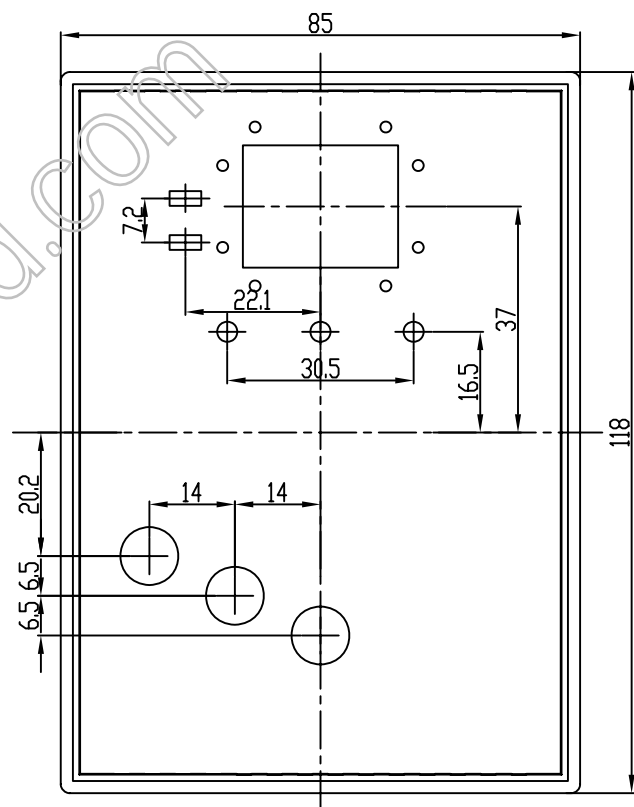

A-A

制图 Drawing	审核 Auditing	批准 Confirm	客户名称 Custom Name	材料 Material
			产品名称 Product Name	图纸比例 Drawing Scale
			产品编号 Product Code	视图 Project View
共 页 第 页			 宁波三和壳体公司 NINGBO SANHE ENCLOSURE CORPORATION 中国宁波慈溪 TEL: +86(574)63226910 FAX: +86(574)63226900	