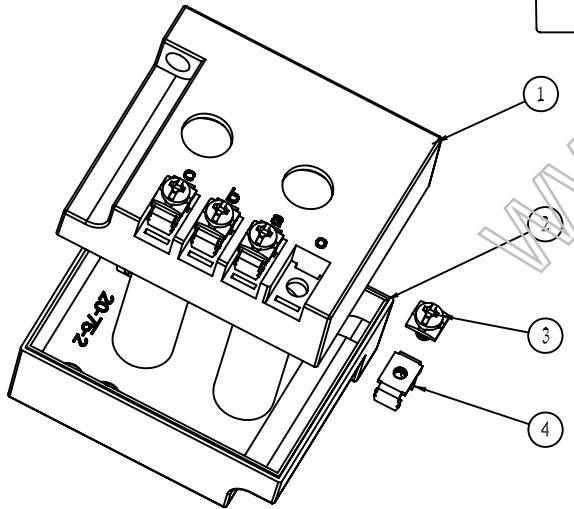

细节 A
比例 4:1

比例 3:2

4		端子	4	黄铜	通用4962-5 接线端子	
3		M3组合螺丝	4	铁		
2	20-75-2	互换器底座	2	普通ABS		
1	20-75-1	互换器上盖	1	普通ABS		
序号	产品编号	零件名称	数量	材料	单重(g)	备注

制图 Drawing	审核 Auditing	批准 Confirm	客户名称 Custom Name	材料 Material		
			产品名称 Product Name	互换器	图样比例 Drawing Scale	1: 1 A3
			产品编号 Product Code	20-75	视图 Project View	(mm)
共 1 页		第 1 页		宁波三和壳体公司 NINGBO BANHE ENCLOSURE CORPORATION		中国宁波慈溪 TEL: +86574163226910 FAX: +86574163226900