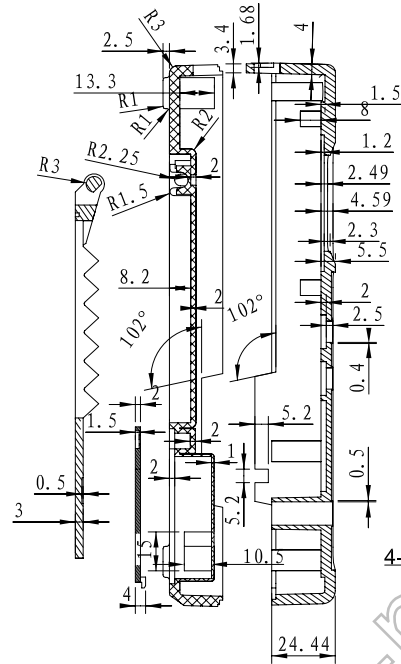

剖面 A-A

制图 Drawing	审核 Auditing	批准 Confirm	客户名称 Custom Name	材料 Material		
			产品名称 Product Name	图纸比例 Drawing Scale	A	
			产品编号 Product Code	视图 Project View	(mm)	
共 页 第 页			宁波三和壳体公司 NINGBO SANHE ENCLOSURE CORPORATION		中国·宁波慈溪 TEL:+86(574)63226910 FAX:+86(574)63226900	