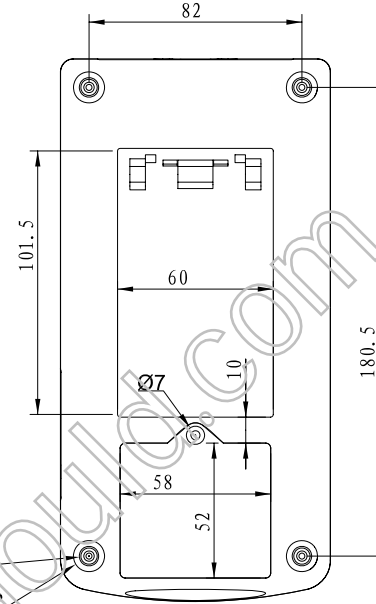

剖面 A-A

制图 Drawing	审核 Auditing	批准 Confirm	客户名称 Custom Name	材料 Material		
			产品名称 Product Name	图纸比例 Drawing Scale	A	
			产品编号 Product Code	视图 Project View	(mm)	
共 页 第 页			宁波三和壳体公司 NINGBO SANHE ENCLOSURE CORPORATION		中国·宁波慈溪 TEL:+86(574)63226910 FAX:+86(574)63226900	