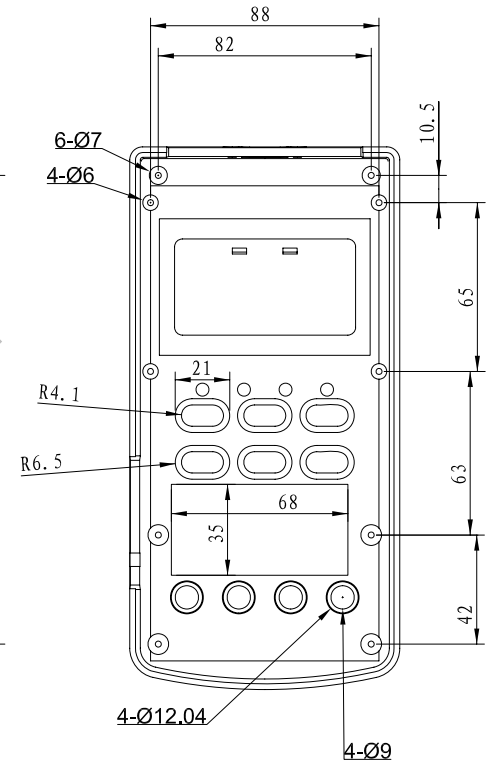

剖面 A-A

制图 Drawing	审核 Auditing	批准 Confirm	客户名称 Custom Name	材料 Material		
			产品名称 Product Name	图纸比例 Drawing Scale	A	
			产品编号 Product Code	视图 Project View	(mm)	
共 页 第 页			宁波三和壳体公司 NINGBO SANHE ENCLOSURE CORPORATION		中国·宁波慈溪 TEL:+86(574)63226910 FAX:+86(574)63226900	