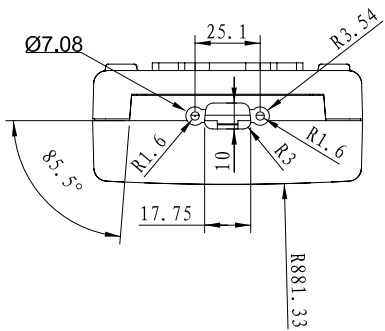

剖面 A-A

制图 Drawing	审核 Auditing	批准 Confirm	客户名称 Custom Name	材料 Material		
			产品名称 Product Name	图纸比例 Drawing Scale	A	
			产品编号 Product Code	视图 Project View	(mm)	
共 页 第 页			宁波三和壳体公司 NINGBO SANHE ENCLOSURE CORPORATION		中国·宁波慈溪 TEL:+86(574)63226910 FAX:+86(574)63226900	