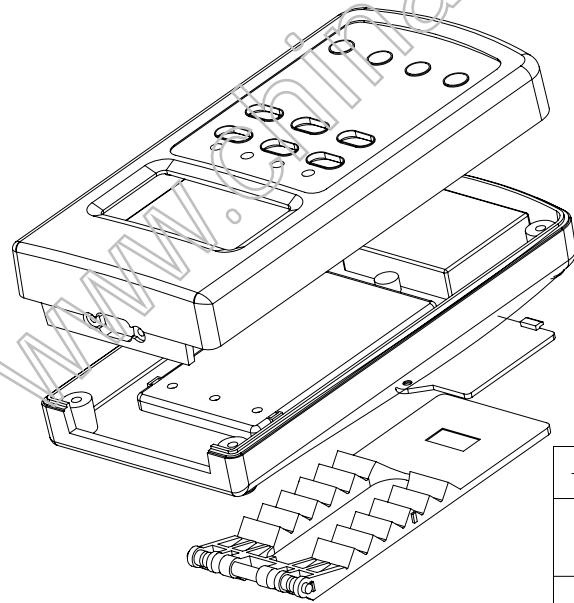

剖面 A-A

制图 Drawing	审核 Auditing	批准 Confirm	客户名称 Custom Name	材料 Material		
			产品名称 Product Name	图纸比例 Drawing Scale	A	
			产品编号 Product Code	视图 Project View	(mm)	
共 页 第 页			宁波三和壳体公司 NINGBO SANHE ENCLOSURE CORPORATION		中国·宁波慈溪 TEL:+86(574)63226910 FAX:+86(574)63226900	