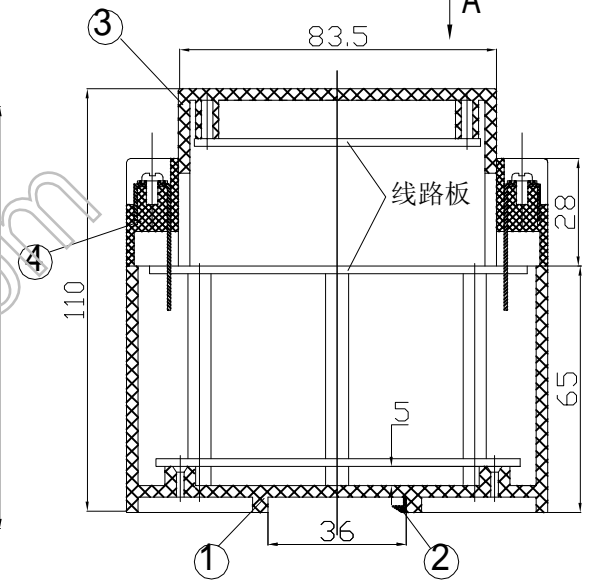

I-77

A向正面图

旋转90侧面图

特点：

仿日欧姆龙PC外壳, 2X29=58个接线柱 °底部导轨式安装 °结构合理 °可靠性好 °美观大方 °可做工控可编程和电源盒 °

构成内容：

序号	名称	个数	材料	颜色	表面处理	总重(g)
1	下壳	1	ABS	米色	光面	604
2	导轨卡口	2	聚甲醛	红色		
3	上壳	1	ABS	米色	细麻点	
4	接线排	2	ABS	黑色		

借(调)用
件登记