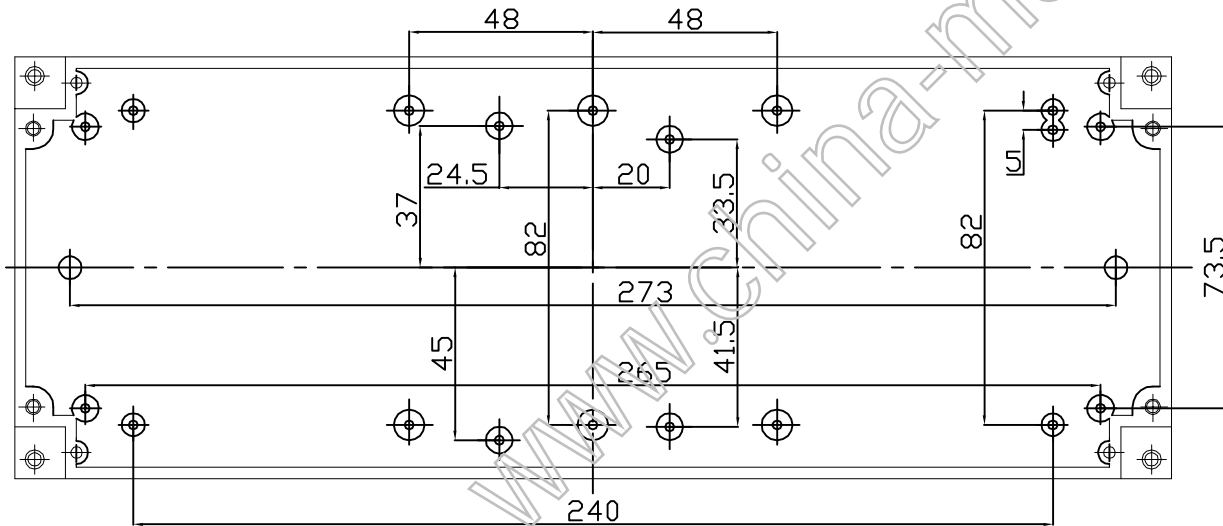

I-77

A向正面图

旋转90侧面图

特点：

仿日欧姆龙PC外壳, 2X29=58个接线柱 °底部导轨式安装 °结构合理 °可靠性好 °美观大方 °可做工控可编程和电源盒 °

构成内容：

序号	名称	个数	材料	颜色	表面处理	总重(g)
1	下壳	1	ABS	米色	光面	604
2	导轨卡口	2	聚甲醛	红色		
3	上壳	1	ABS	米色	细麻点	
4	接线排	2	ABS	黑色		

借(调)用
件登记