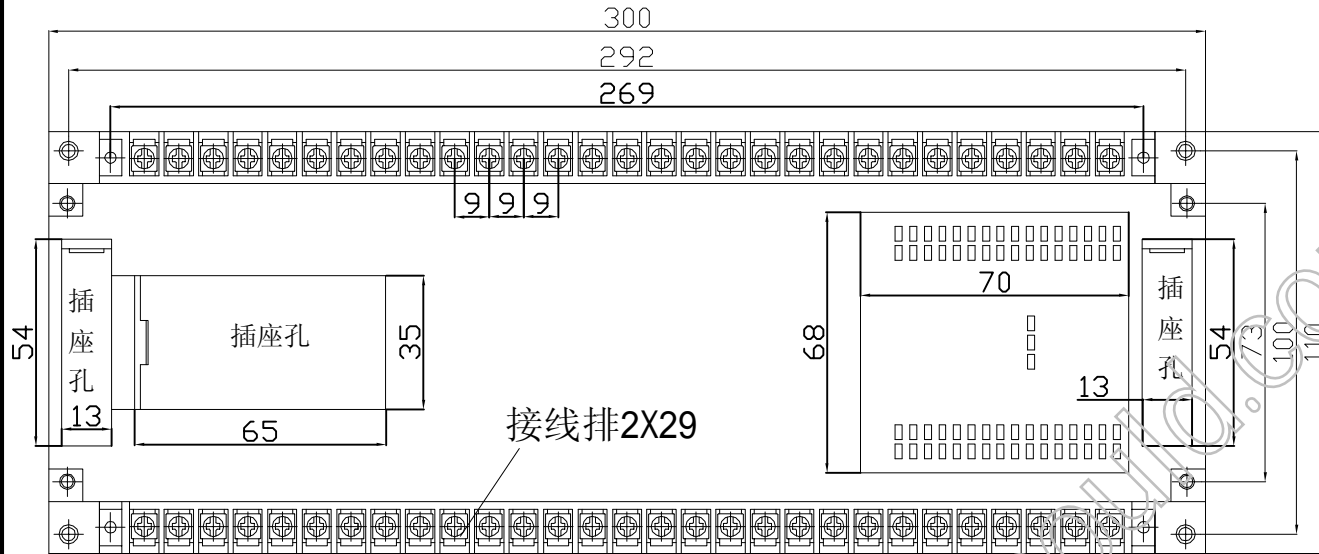

I-77

A向正面图

旋转90侧面图

特点：

仿日欧姆龙PC外壳, 2X29=58个接线柱 °底部导轨式安装 °结构合理 °可靠性好 °美观大方 °可做工控可编程和电源盒 °

构成内容：

序号	名称	个数	材料	颜色	表面处理	总重(g)
1	下壳	1	ABS	米色	光面	604
2	导轨卡口	2	聚甲醛	红色		
3	上壳	1	ABS	米色	细麻点	
4	接线排	2	ABS	黑色		

借(调)用
件登记

旧底图总号

底图总号

签字

日期

档案员 日期

						宁波三和壳体公司	
标记	处数	更改文件名	签字	日期			
设计					图样标记	重量	比例
				日期	共 张	第 张	22-1