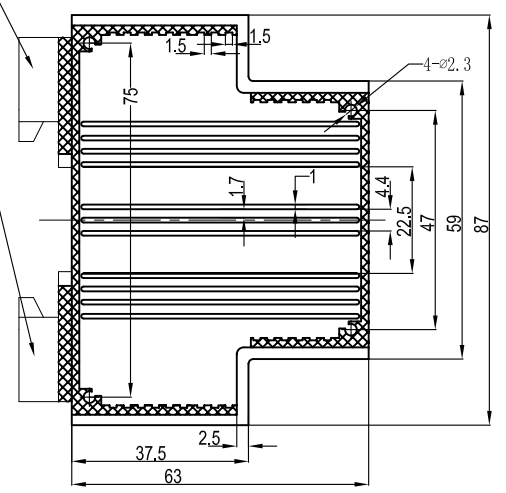

1 2 3 4 5 6

A

B

C

D

A

B

C

D

放接线端子
端子另配

导轨安装脚

www.china-mould.com

制图 Drawing	审核 Auditing	批准 Confirm	客户名称 Custom Name	材料 Material
			产品名称 Product Name	图纸比例 Drawing Scale
			产品编号 Product Code	视图 Project View
共 页 第 页			 宁波三和壳体公司 NINGBO SANHE ENCLOSURE CORPORATION	
			中国·宁波·慈溪 TEL: +86(574) 63226910 FAX: +86(574) 63226900	