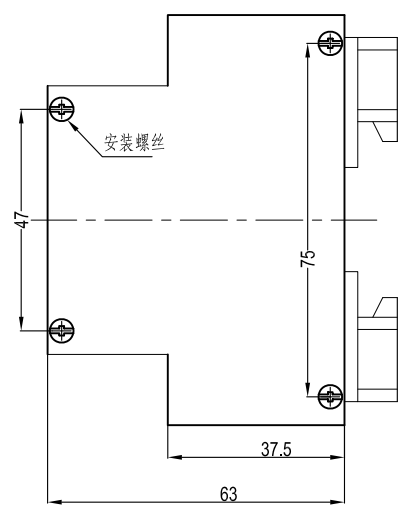

1 2 3 4 5 6

A

B

C

D

A

B

C

D

放接线端子
端子另配

导轨安装脚

www.china-mould.com

制图 Drawing	审核 Auditing	批准 Confirm	客户名称 Custom Name	材料 Material
			产品名称 Product Name	图纸比例 Drawing Scale
			产品编号 Product Code	视图 Project View
共 页 第 页			 宁波三和壳体公司 NINGBO SANHE ENCLOSURE CORPORATION	
			中国·宁波·慈溪 TEL: +86(574) 63226910 FAX: +86(574) 63226900	