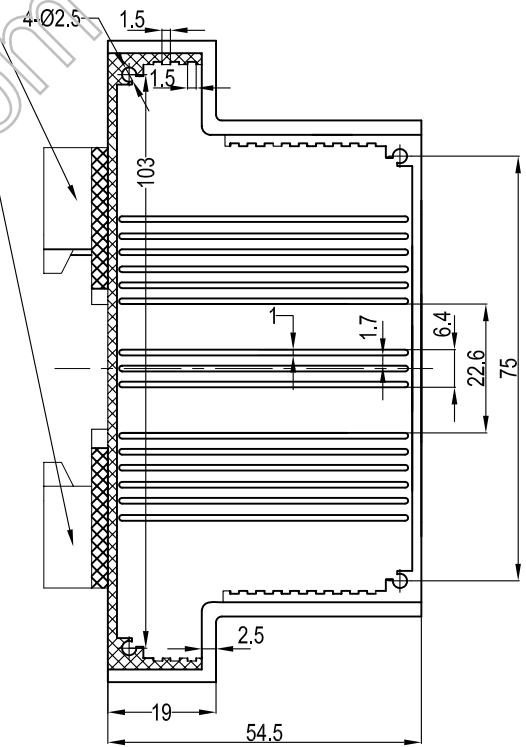

放接线端子
端子另配

导轨安装脚

安装螺丝

制图 <i>Drawing</i>	审核 <i>Auditing</i>	批准 <i>Confirm</i>	客户名称 <i>Custom Name</i>	材料 <i>Material</i>	A
			产品名称 <i>Product Name</i>	图纸比例 <i>Drawing Scale</i>	
			产品编号 <i>Product Code</i>	23-14	视图 <i>Project View</i>
共 页 第 页			 宁波三和壳体公司 NINGBO SANHE ENCLOSURE CORPORATION		中国·宁波·慈溪 TEL: +86 (574) 63226910 FAX: +86 (574) 63226900