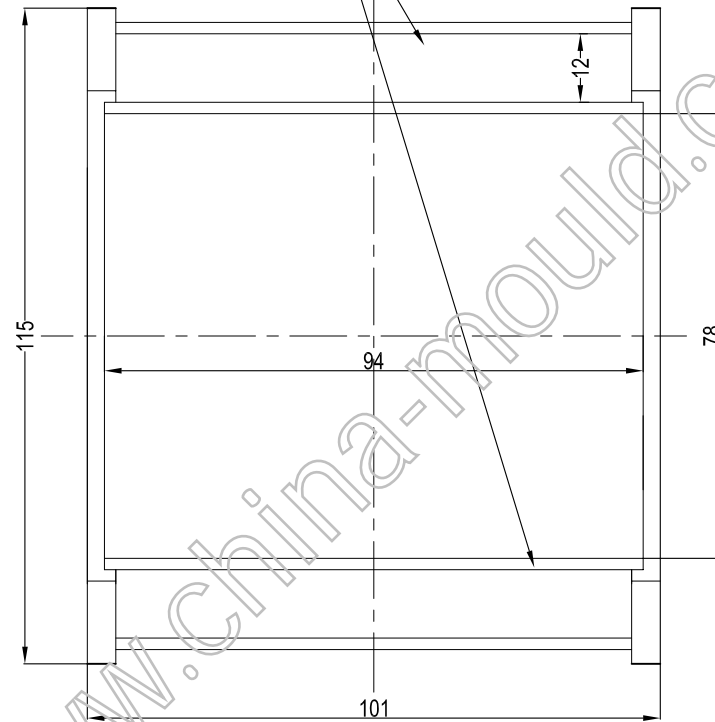

放接线端子
端子另配

导轨安装脚

安装螺丝

制图 <i>Drawing</i>	审核 <i>Auditing</i>	批准 <i>Confirm</i>	客户名称 <i>Custom Name</i>	材料 <i>Material</i>	A
			产品名称 <i>Product Name</i>	图纸比例 <i>Drawing Scale</i>	
			产品编号 <i>Product Code</i>	23-14	视图 <i>Project View</i>
共 页 第 页			 宁波三和壳体公司 NINGBO SANHE ENCLOSURE CORPORATION		中国·宁波·慈溪 TEL: +86 (574) 63226910 FAX: +86 (574) 63226900