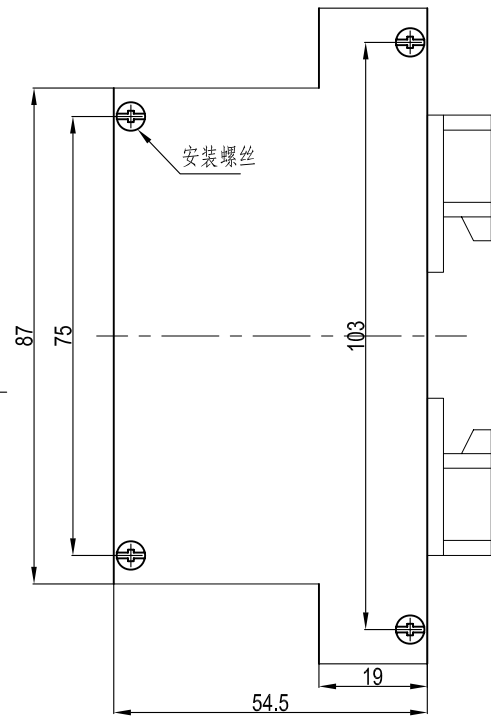

放接线端子
端子另配

导轨安装脚

安装螺丝

制图 <i>Drawing</i>	审核 <i>Auditing</i>	批准 <i>Confirm</i>	客户名称 <i>Custom Name</i>	材料 <i>Material</i>	A
			产品名称 <i>Product Name</i>	图纸比例 <i>Drawing Scale</i>	
			产品编号 <i>Product Code</i>	23-14	视图 <i>Project View</i>
共 页 第 页			 宁波三和壳体公司 NINGBO SANHE ENCLOSURE CORPORATION		中国·宁波·慈溪 TEL: +86 (574) 63226910 FAX: +86 (574) 63226900