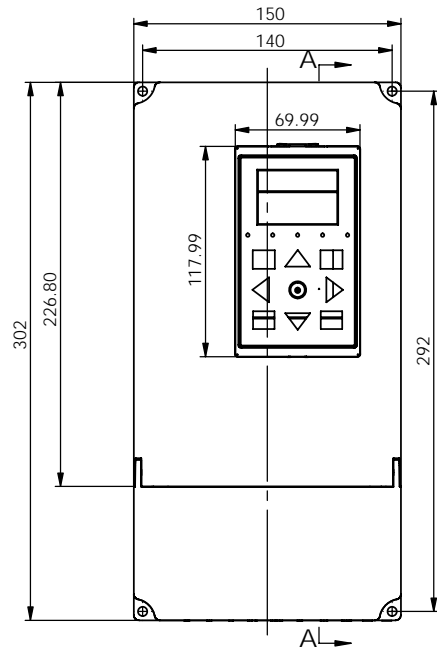

剖面 A-A

9						
8	大型底板	26-36-7	1	镀锌钢板		
7	散热器	26-36-6	1	铝		
6	翻盖	26-36-4	1	普通ABS		
5	控制盒上盖	26-34-1C	1	普通ABS		
4	控制盒底壳	26-34-2	1	普通ABS		
3	上盖	26-53-1	1	普通ABS		
2	中框	26-36-2	1	普通ABS		
1	底座	26-36-3	1	普通ABS		
序号	零件名称	代号	数量	材料	单重(g)	备注
制图	审核	批准	客户名称	材料		
Drawing	Auditing	Confirm	Custom Name	Material		
			产品名称	装配图	图纸比例	1:3
			Product Name		Drawing Scale	A
			产品编号	26-53	视图	(mm)
			Product Code		Project View	