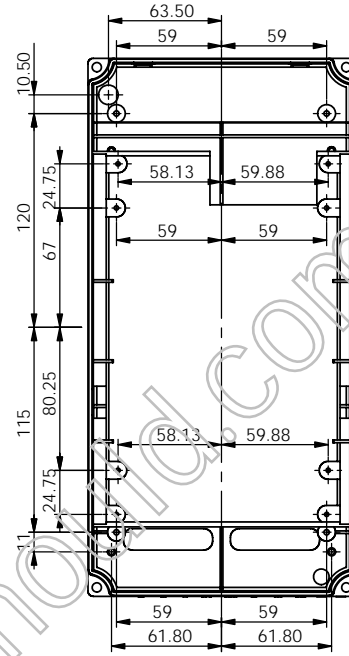

剖面 A-A

9						
8	大型底板	26-36-7	1	镀锌钢板		
7	散热器	26-36-6	1	铝		
6	翻盖	26-36-4	1	普通ABS		
5	控制盒上盖	26-34-1C	1	普通ABS		
4	控制盒底壳	26-34-2	1	普通ABS		
3	上盖	26-53-1	1	普通ABS		
2	中框	26-36-2	1	普通ABS		
1	底座	26-36-3	1	普通ABS		
序号	零件名称	代号	数量	材料	单重(g)	备注
制图	审核	批准	客户名称	材料		
Drawing	Auditing	Confirm	Custom Name	Material		
			产品名称	装配图	图纸比例	1:3
			Product Name		Drawing Scale	A
			产品编号	26-53	视图	(mm)
			Product Code		Project View	