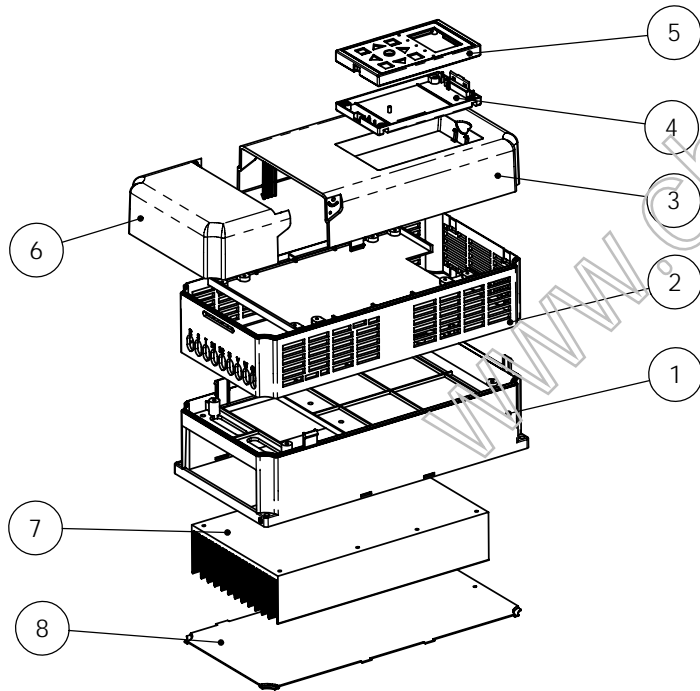

剖面 A-A

9						
8	大型底板	26-36-7	1	镀锌钢板		
7	散热器	26-36-6	1	铝		
6	翻盖	26-36-4	1	普通ABS		
5	控制盒上盖	26-34-1C	1	普通ABS		
4	控制盒底壳	26-34-2	1	普通ABS		
3	上盖	26-53-1	1	普通ABS		
2	中框	26-36-2	1	普通ABS		
1	底座	26-36-3	1	普通ABS		
序号	零件名称	代号	数量	材料	单重(g)	备注
制图	审核	批准	客户名称	材料		
Drawing	Auditing	Confirm	Custom Name	Material		
			产品名称	装配图	图纸比例	1:3
			Product Name		Drawing Scale	A
			产品编号	26-53	视图	(mm)
			Product Code		Project View	