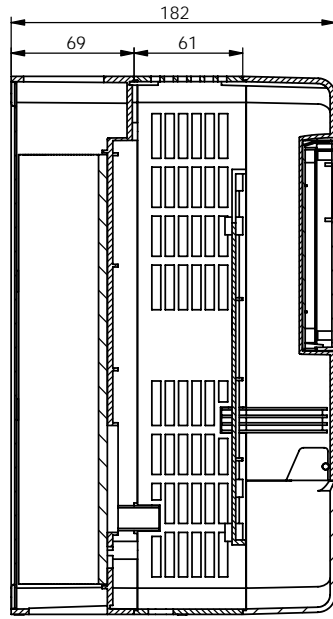

剖面 A-A

9						
8	大型底板	26-36-7	1	镀锌钢板		
7	散热器	26-36-6	1	铝		
6	翻盖	26-36-4	1	普通ABS		
5	控制盒上盖	26-34-1C	1	普通ABS		
4	控制盒底壳	26-34-2	1	普通ABS		
3	上盖	26-53-1	1	普通ABS		
2	中框	26-36-2	1	普通ABS		
1	底座	26-36-3	1	普通ABS		
序号	零件名称	代号	数量	材料	单重(g)	备注
制图	审核	批准	客户名称	材料		
Drawing	Auditing	Confirm	Custom Name	Material		
			产品名称	装配图	图纸比例	1:3
			Product Name		Drawing Scale	A
			产品编号	26-53	视图	(mm)
			Product Code		Project View	